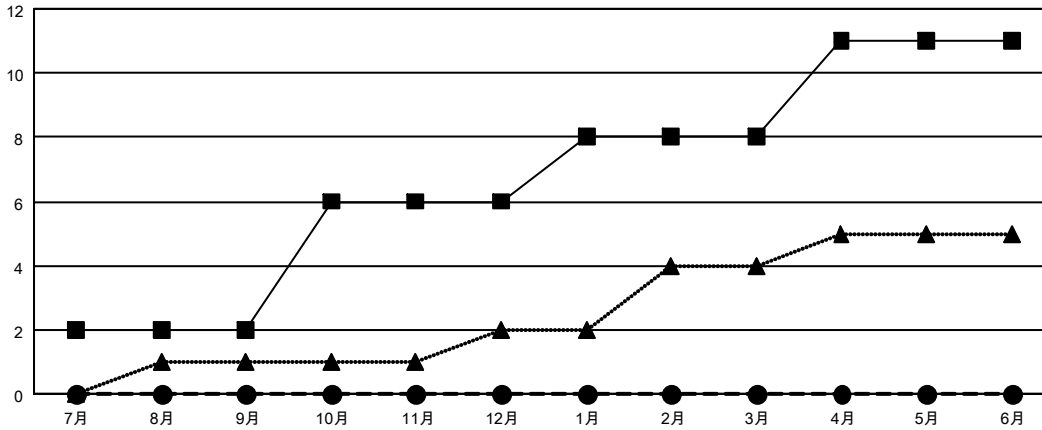

GMT MONTHLY MEMBERSHIP PROGRESS REPORT

Results as of: 8/31/2019

Multiple District 337

LOCATION: JAPAN

GMT: OPEN

GMT会則地域 5 - J

クラブ			
結果: 2019-2020			
四半期	新クラブ目標	新クラブ	解散クラブ
7月/8月/9月	2	0	0
10月/11月/12月	4	0	0
1月/2月/3月	2	0	0
4月/5月/6月	3	0	0

名			
結果: 2019-2020			
四半期	会員純増目標	会員増強実績	退会者(転籍を含む)実際
7月/8月/9月	215	319	172
10月/11月/12月	225	0	0
1月/2月/3月	160	0	0
4月/5月/6月	150	0	0

新クラブ目標及び実績累計

会員目標及び実績累計

解散クラブ: 0	165 CLUBS OF 388 一名以上の新会員を登録	男女別	
		男性	11,550 (75.48%)
		女性	3,753 (24.52%)
退会者	会員累計データを見るには、ここをクリック	世帯主/家族会員合計	5,474
物故会員 15		国際会費半額の家族会員	2,976
クラブ解散 0			
その他 157			
合計 172			