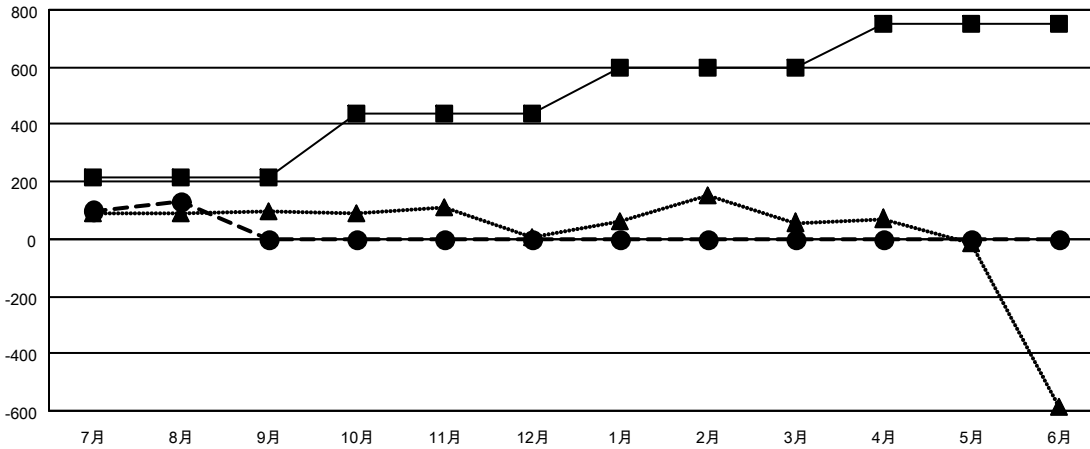

GMT MONTHLY MEMBERSHIP PROGRESS REPORT

Results as of: 8/31/2019

Multiple District 337

LOCATION: JAPAN

GMT: OPEN

GMT会則地域 5 - J

クラブ			
結果: 2019-2020			
四半期	新クラブ目標	新クラブ	解散クラブ
7月/8月/9月	2	0	0
10月/11月/12月	4	0	0
1月/2月/3月	2	0	0
4月/5月/6月	3	0	0

名			
結果: 2019-2020			
四半期	会員純増目標	会員増強実績	退会者(転籍を含む)実際
7月/8月/9月	215	319	172
10月/11月/12月	225	0	0
1月/2月/3月	160	0	0
4月/5月/6月	150	0	0

新クラブ目標及び実績累計

会員目標及び実績累計

解散クラブ: 0	165 CLUBS OF 388 一名以上の新会員を登録	男女別	
		男性	11,550 (75.48%)
		女性	3,753 (24.52%)
退会者	会員累計データを見るには、ここをクリック	世帯主/家族会員合計	5,474
物故会員 15		国際会費半額の家族会員	2,976
クラブ解散 0			
その他 157			
合計 172			